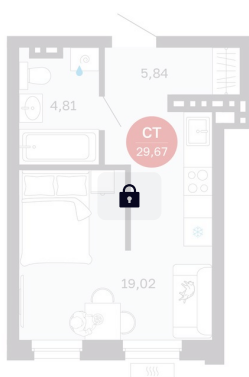

# Студия 29.67 м<sup>2</sup>

Отсканируйте QR-код  
и смотрите на сайте  
balance-  
development.ru