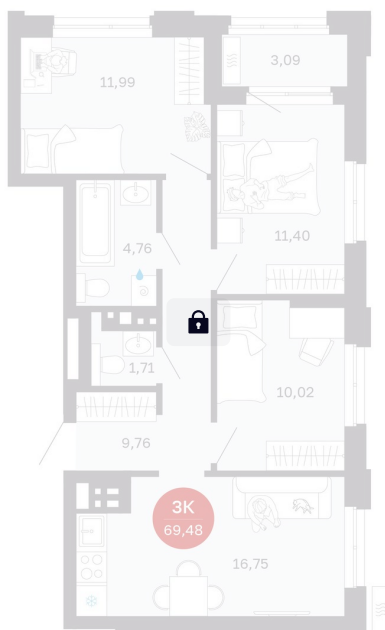

Номер: 136/С4

3 комнатная 69.48 м²

Отсканируйте QR-код
и смотрите на сайте
balance-
development.ru

13 550 000 руб.

В ипотеку от 56 807 руб.

Предчистовая отделка

Проект	Сибирская калина	Корпус	Дом 2
Этаж	9	Секция	4
Сдача	2 кв. 2027		

12.06.2026 16:34 (Мск)

Не является публичной офертой, цена может быть скорректирована.
Информация взята с сайта «balance-development.ru».

На этаже 9

3 комнатная 69.48 м²

12.06.2026 16:34 (Мск)

Не является публичной офертой, цена может быть скорректирована.
Информация взята с сайта «balance-development.ru».

На генплане Дом 2

3 комнатная 69.48 м²

12.06.2026 16:34 (Мск)

Не является публичной офертой, цена может быть скорректирована.
Информация взята с сайта «balance-development.ru».