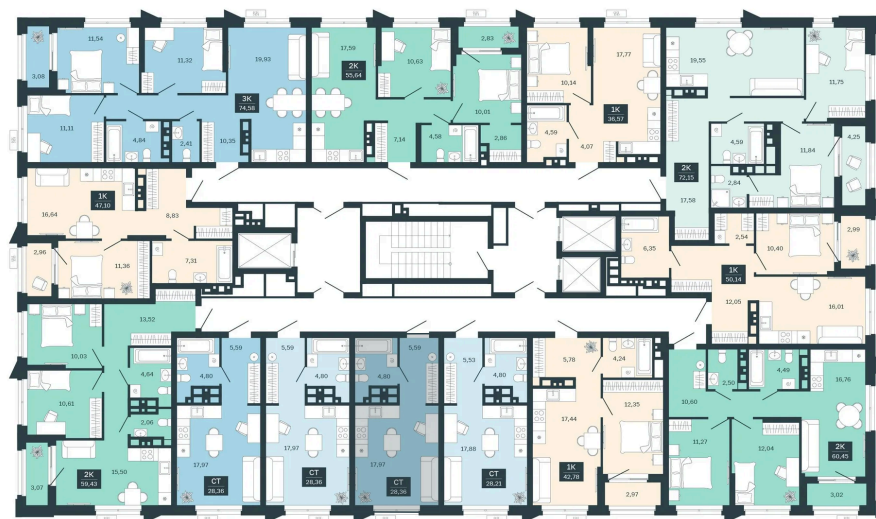

Номер: 179/C5

Студия 28.36 м²

Отсканируйте QR-код
и смотрите на сайте
balance-
development.ru

~~4 770 000 руб.~~

4 770 000 руб.

В ипотеку от 19 486 руб.

Предчистовая отделка

Проект	Сибирская калина	Корпус	Дом 3
Этаж	15	Секция	5
Сдача	1 кв. 2029		

12.06.2026 12:43 (Мск)

Не является публичной офертой, цена может быть скорректирована.
Информация взята с сайта «balance-development.ru».

На этаже 15

Студия 28.36 м²

12.06.2026 12:43 (Мск)

Не является публичной офертой, цена может быть скорректирована.
Информация взята с сайта «balance-development.ru».

На генплане Дом 3

Студия 28.36 м²

12.06.2026 12:43 (Мск)

Не является публичной офертой, цена может быть скорректирована.
Информация взята с сайта «balance-development.ru».