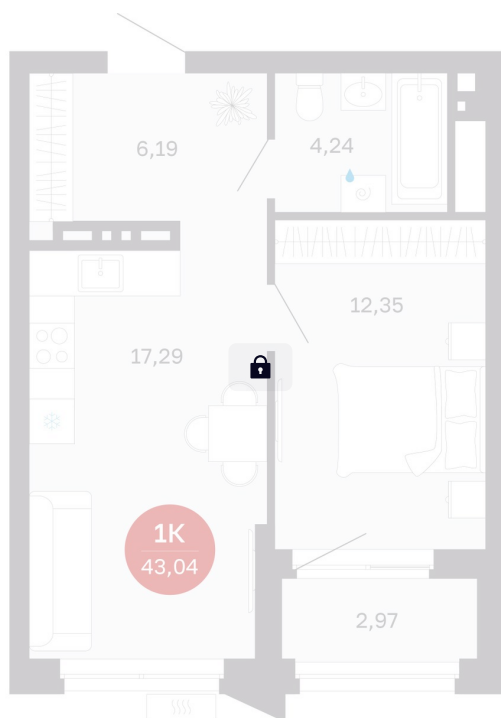

Номер: 138/C5

1 комнатная 43.04 м²

Отсканируйте QR-код
и смотрите на сайте
balance-
development.ru

Цена по запросу

Предчистовая отделка

Проект	Сибирская калина	Корпус	Дом 3
Этаж	12	Секция	5
Сдача	1 кв. 2029		

12.06.2026 21:02 (Мск)

Не является публичной офертой, цена может быть скорректирована.
Информация взята с сайта «balance-development.ru».

На генплане Дом 3

1 комнатная 43.04 м²

12.06.2026 21:02 (Мск)

Не является публичной офертой, цена может быть скорректирована.
Информация взята с сайта «balance-development.ru».