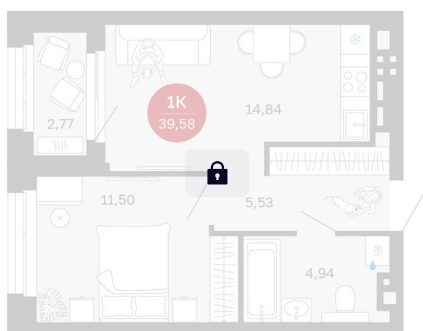

Номер: 120/С1

1 комнатная 39.58 м²

Отсканируйте QR-код
и смотрите на сайте
balance-
development.ru

Цена по запросу

Предчистовая отделка

Проект	Сибирская калина	Корпус	Дом 1
Этаж	11	Секция	1
Сдача	2 кв. 2027		

12.06.2026 16:38 (Мск)

Не является публичной офертой, цена может быть скорректирована.
Информация взята с сайта «balance-development.ru».

На генплане Дом 1

1 комнатная 39.58 м²

12.06.2026 16:38 (Мск)

Не является публичной офертой, цена может быть скорректирована.
Информация взята с сайта «balance-development.ru».