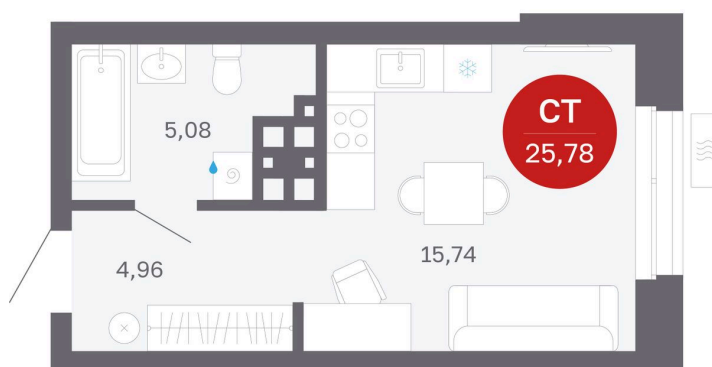

Номер: 177/С6

Студия 25.78 м²

Отсканируйте QR-код
и смотрите на сайте
balance-
development.ru

~~4 400 000 руб.~~

4 400 000 руб.

В ипотеку от 17 975 руб.

Предчистовая отделка

Проект	Сибирская калина	Корпус	Дом 4
Этаж	15	Секция	6
Сдача	1 кв. 2029		

12.06.2026 12:53 (Мск)

Не является публичной офертой, цена может быть скорректирована.
Информация взята с сайта «balance-development.ru».

На генплане Дом 4

Студия 25.78 м²

12.06.2026 12:53 (Мск)

Не является публичной офертой, цена может быть скорректирована.
Информация взята с сайта «balance-development.ru».