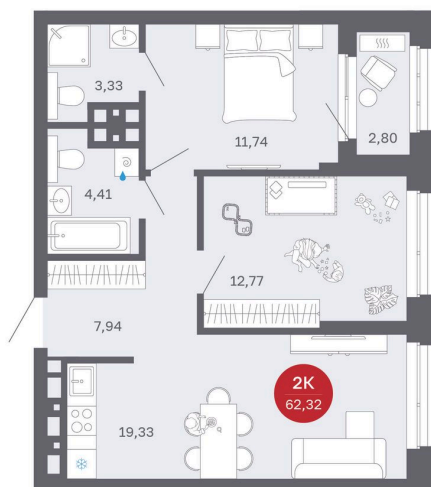

Номер: 295/С1

2 комнатная 62.32 м²

Отсканируйте QR-код
и смотрите на сайте
balance-
development.ru

~~10 960 000 руб.~~

9 080 000 руб.

Выгода июня до 30.06.2026

Предчистовая отделка

Проект	Сибирская калина	Корпус	Дом 1
Этаж	24	Секция	1
Сдача	2 кв. 2027		

12.06.2026 14:04 (Мск)

Не является публичной офертой, цена может быть скорректирована.
Информация взята с сайта «balance-development.ru».

На генплане Дом 1

2 комнатная 62.32 м²

12.06.2026 14:04 (Мск)

Не является публичной офертой, цена может быть скорректирована.
Информация взята с сайта «balance-development.ru».