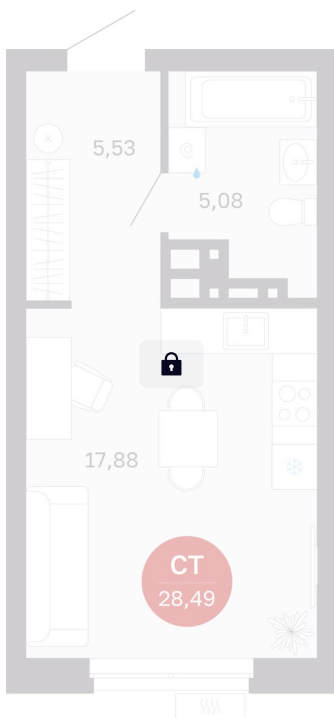

Номер: 87/C5

Студия 28.49 м²

Отсканируйте QR-код
и смотрите на сайте
balance-
development.ru

Цена по запросу

Предчистовая отделка

Проект	Сибирская калина	Корпус	Дом 3
Этаж	8	Секция	5
Сдача	1 кв. 2029		

12.06.2026 15:19 (Мск)

Не является публичной офертой, цена может быть скорректирована.
Информация взята с сайта «balance-development.ru».

На этаже 8

Студия 28.49 м²

12.06.2026 15:19 (Мск)

Не является публичной офертой, цена может быть скорректирована.
Информация взята с сайта «balance-development.ru».

На генплане Дом 3

Студия 28.49 м²

12.06.2026 15:19 (Мск)

Не является публичной офертой, цена может быть скорректирована.
Информация взята с сайта «balance-development.ru».