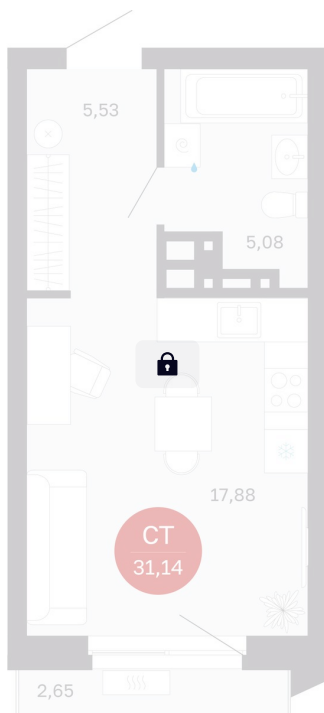

Номер: 165/C5

# Студия 28.49 м<sup>2</sup>

Отсканируйте QR-код  
и смотрите на сайте  
balance-  
development.ru

## 5 090 000 руб.

В ипотеку от 20 793 руб.

Предчистовая отделка

|        |                  |        |       |
|--------|------------------|--------|-------|
| Проект | Сибирская калина | Корпус | Дом 3 |
| Этаж   | 14               | Секция | 5     |
| Сдача  | 1 кв. 2029       |        |       |