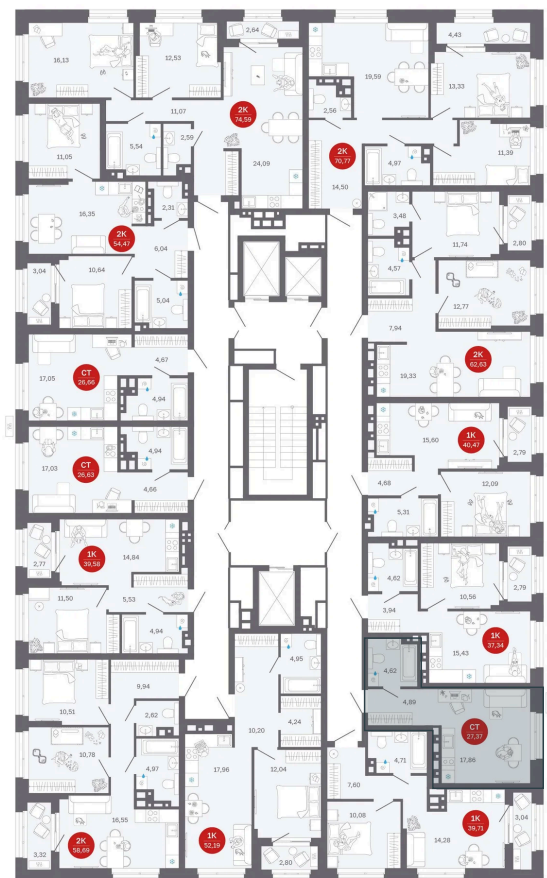

Номер: 129/С1

Студия 27.37 м²

Отсканируйте QR-код
и смотрите на сайте
balance-
development.ru

Цена по запросу

Предчистовая отделка

Проект	Сибирская калина	Корпус	Дом 1
Этаж	11	Секция	1
Сдача	2 кв. 2027		

18.06.2026 11:06 (Мск)

Не является публичной офертой, цена может быть скорректирована.
Информация взята с сайта «balance-development.ru».

На этаже 11

Студия 27.37 м²

18.06.2026 11:06 (Мск)

Не является публичной офертой, цена может быть скорректирована.
Информация взята с сайта «balance-development.ru».

На генплане Дом 1

Студия 27.37 м²

18.06.2026 11:06 (Мск)

Не является публичной офертой, цена может быть скорректирована.
Информация взята с сайта «balance-development.ru».