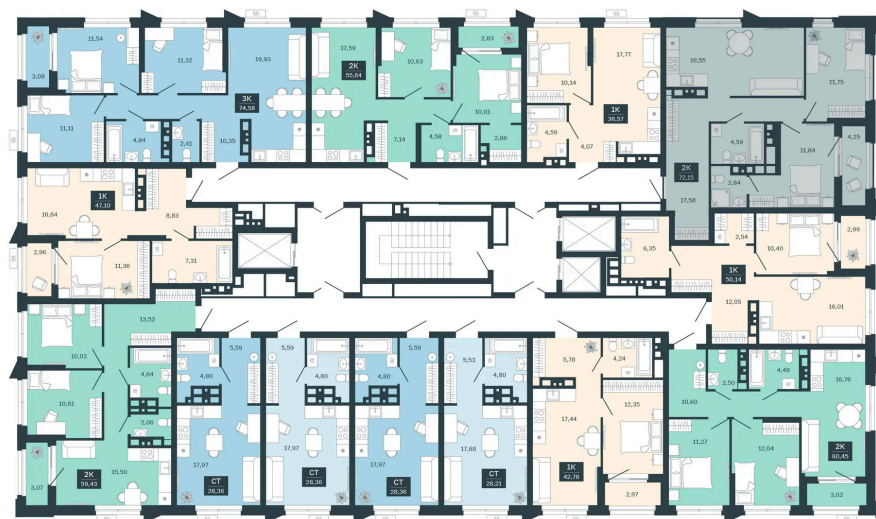

# 2 комнатная 72.15 м<sup>2</sup>

Отсканируйте QR-код  
и смотрите на сайте  
balance-  
development.ru

~~10 440 000 руб.~~

10 440 000 руб.

Рассрочка без переплат до 31.03.2028

Предчистовая отделка

Проект	Сибирская калина	Корпус	Дом 3
Этаж	20	Секция	5
Сдача	1 кв. 2029		

# На этаже 20

2 комнатная 72.15 м<sup>2</sup>

12.06.2026 09:05 (Мск)

Не является публичной офертой, цена может быть скорректирована.  
Информация взята с сайта «balance-development.ru».