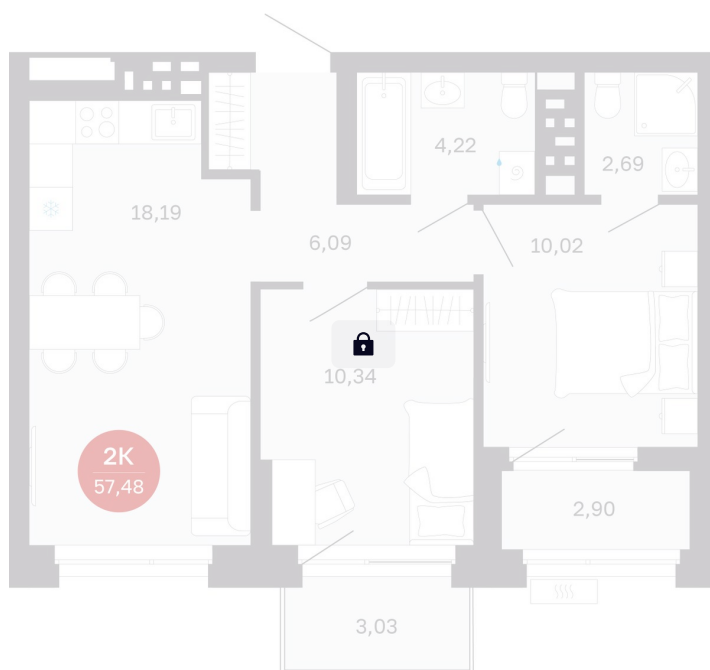

Номер: 511/С9

2 комнатная 57.48 м²

Отсканируйте QR-код
и смотрите на сайте
balance-
development.ru

8 550 000 руб.

В ипотеку от 34 927 руб.

Предчистовая отделка

Проект	Сибирская калина	Корпус	Дом 4
Этаж	6	Секция	9
Сдача	1 кв. 2029		

12.06.2026 15:16 (Мск)

Не является публичной офертой, цена может быть скорректирована.
Информация взята с сайта «balance-development.ru».

На генплане Дом 4

2 комнатная 57.48 м²

12.06.2026 15:16 (Мск)

Не является публичной офертой, цена может быть скорректирована.
Информация взята с сайта «balance-development.ru».