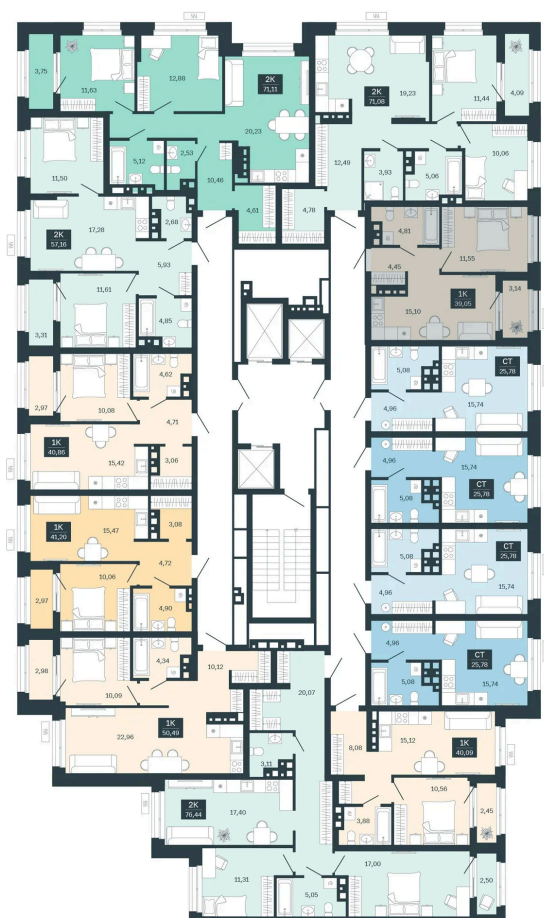

Номер: 175/С6

1 комнатная 39.05 м²

Отсканируйте QR-код
и смотрите на сайте
balance-
development.ru

~~6 230 000 руб.~~

6 230 000 руб.

В ипотеку от 25 450 руб.

Рассрочка без переплат до 31.03.2028

Предчистовая отделка

Проект	Сибирская калина	Корпус	Дом 4
Этаж	15	Секция	6
Сдача	1 кв. 2029		

12.06.2026 16:48 (Мск)

Не является публичной офертой, цена может быть скорректирована.
Информация взята с сайта «balance-development.ru».

На этаже 15

1 комнатная 39.05 м²

12.06.2026 16:48 (Мск)

Не является публичной офертой, цена может быть скорректирована.
Информация взята с сайта «balance-development.ru».

На генплане Дом 4

1 комнатная 39.05 м²