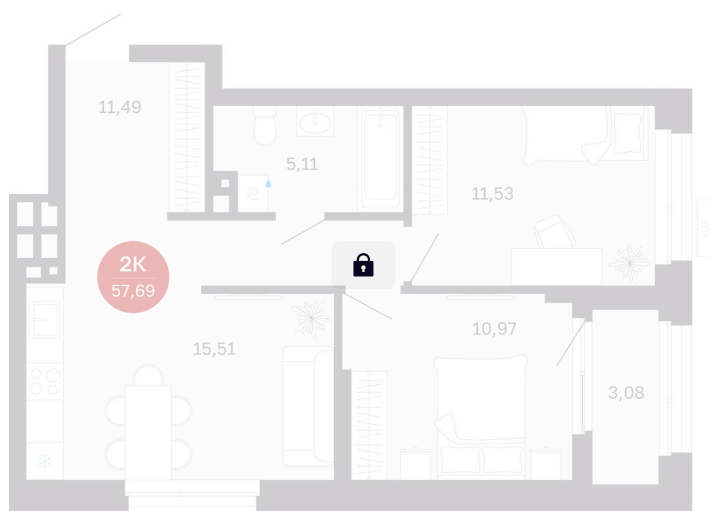

Номер: 347/С7

2 комнатная 57.69 м²

Отсканируйте QR-код
и смотрите на сайте
balance-
development.ru

Цена по запросу

Предчистовая отделка

Проект	Сибирская калина	Корпус	Дом 4
Этаж	14	Секция	7
Сдача	1 кв. 2029		

12.06.2026 12:43 (Мск)

Не является публичной офертой, цена может быть скорректирована.
Информация взята с сайта «balance-development.ru».

На генплане Дом 4

2 комнатная 57.69 м²

12.06.2026 12:43 (Мск)

Не является публичной офертой, цена может быть скорректирована.
Информация взята с сайта «balance-development.ru».