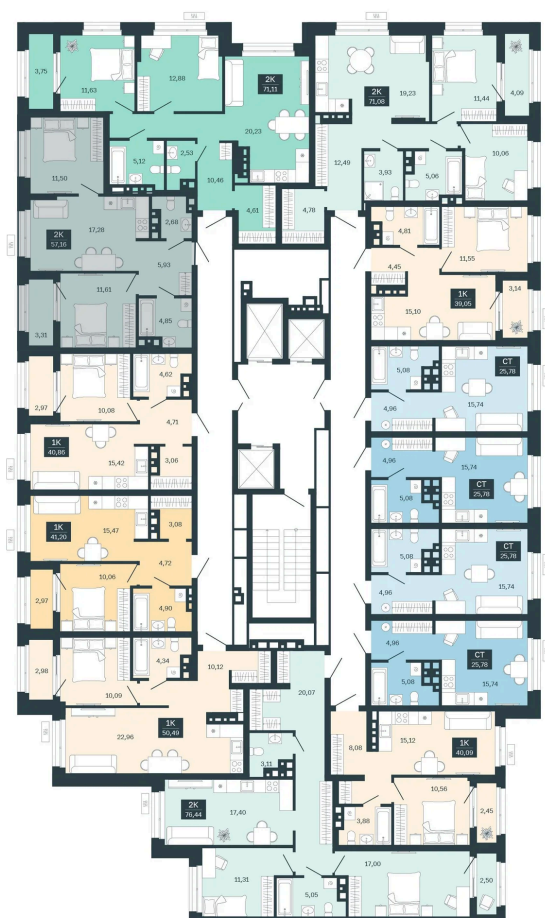

Номер: 224/С6

2 комнатная 57.16 м²

Отсканируйте QR-код
и смотрите на сайте
balance-
development.ru

~~8 440 000 руб.~~

8 440 000 руб.

В ипотеку от 34 478 руб.

Рассрочка без переплат до 31.03.2028

Предчистовая отделка

Проект	Сибирская калина	Корпус	Дом 4
Этаж	19	Секция	6
Сдача	1 кв. 2029		

12.06.2026 10:32 (Мск)

Не является публичной офертой, цена может быть скорректирована.
Информация взята с сайта «balance-development.ru».

На этаже 19

2 комнатная 57.16 м²

12.06.2026 10:32 (Мск)

Не является публичной офертой, цена может быть скорректирована.
Информация взята с сайта «balance-development.ru».

На генплане Дом 4

2 комнатная 57.16 м²