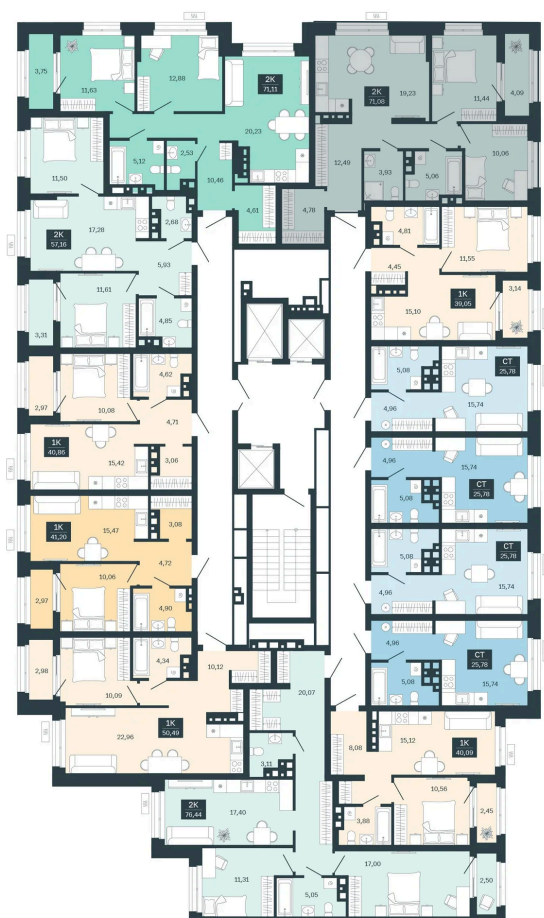

Номер: 174/С6

2 комнатная 71.08 м²

Отсканируйте QR-код
и смотрите на сайте
balance-
development.ru

10 070 000 руб.

Выгода июня до 30.06.2026

Рассрочка без переплат до 31.03.2028

Предчистовая отделка

Проект	Сибирская калина	Корпус	Дом 4
Этаж	15	Секция	6
Сдача	1 кв. 2029		

12.06.2026 16:43 (Мск)

Не является публичной офертой, цена может быть скорректирована.
Информация взята с сайта «balance-development.ru».

На этаже 15

2 комнатная 71.08 м²

12.06.2026 16:43 (Мск)

Не является публичной офертой, цена может быть скорректирована.
Информация взята с сайта «balance-development.ru».

На генплане Дом 4

2 комнатная 71.08 м²

12.06.2026 16:43 (Мск)

Не является публичной офертой, цена может быть скорректирована.
Информация взята с сайта «balance-development.ru».