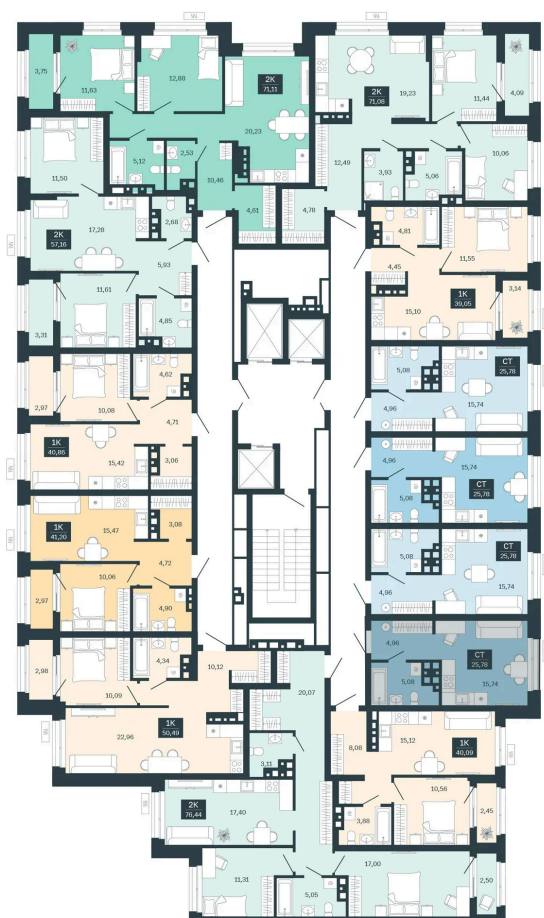

Номер: 166/С6

Студия 25.78 м²

Отсканируйте QR-код
и смотрите на сайте
balance-
development.ru

4 350 000 руб.

В ипотеку от 17 770 руб.

Предчистовая отделка

Проект	Сибирская калина	Корпус	Дом 4
Этаж	14	Секция	6
Сдача	1 кв. 2029		

12.06.2026 18:05 (Мск)

Не является публичной офертой, цена может быть скорректирована.
Информация взята с сайта «balance-development.ru».

На этаже 14

Студия 25.78 м²

12.06.2026 18:05 (Мск)

Не является публичной офертой, цена может быть скорректирована.
Информация взята с сайта «balance-development.ru».

На генплане Дом 4

Студия 25.78 м²

12.06.2026 18:05 (Мск)

Не является публичной офертой, цена может быть скорректирована.
Информация взята с сайта «balance-development.ru».