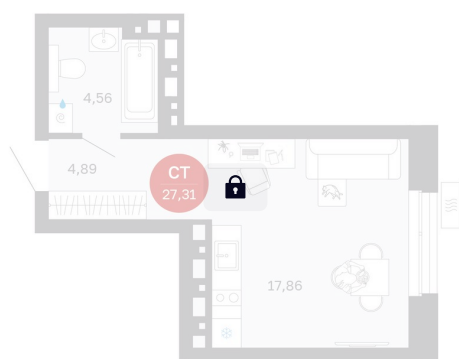

Номер: 181/С1

Студия 27.31 м²

Отсканируйте QR-код
и смотрите на сайте
balance-
development.ru

Цена по запросу

Предчистовая отделка

Проект	Сибирская калина	Корпус	Дом 1
Этаж	15	Секция	1
Сдача	2 кв. 2027		

12.06.2026 09:14 (Мск)

Не является публичной офертой, цена может быть скорректирована.
Информация взята с сайта «balance-development.ru».

На генплане Дом 1

Студия 27.31 м²

12.06.2026 09:14 (Мск)

Не является публичной офертой, цена может быть скорректирована.
Информация взята с сайта «balance-development.ru».