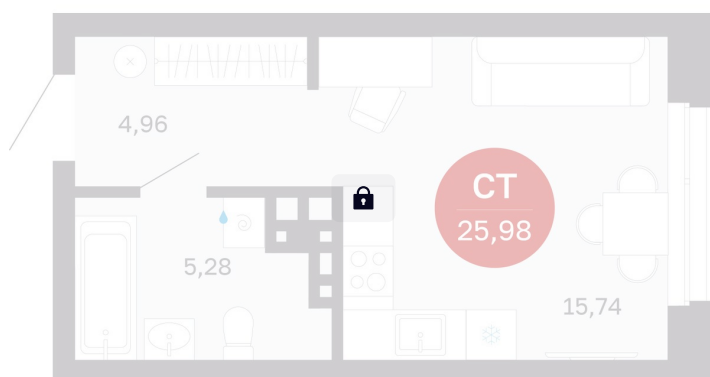

Номер: 75/С6

Студия 25.98 м²

Отсканируйте QR-код
и смотрите на сайте
balance-
development.ru

4 300 000 руб.

В ипотеку от 17 566 руб.

Предчистовая отделка

Проект	Сибирская калина	Корпус	Дом 4
Этаж	7	Секция	6
Сдача	1 кв. 2029		

12.06.2026 12:45 (Мск)

Не является публичной офертой, цена может быть скорректирована.
Информация взята с сайта «balance-development.ru».

На генплане Дом 4

Студия 25.98 м²

12.06.2026 12:45 (Мск)

Не является публичной офертой, цена может быть скорректирована.
Информация взята с сайта «balance-development.ru».