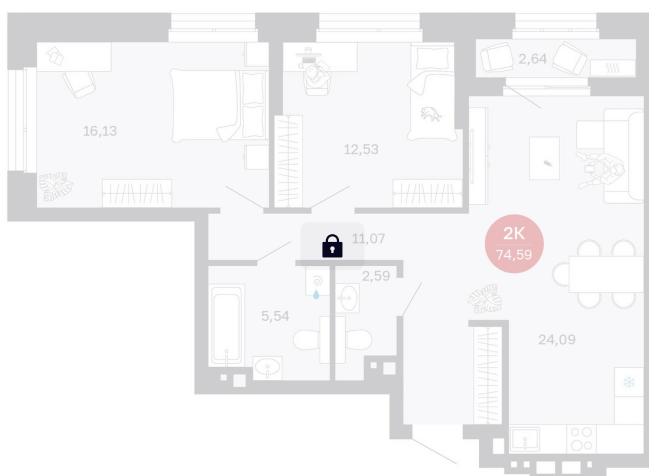

Номер: 228/C1

2 комнатная 74.59 м²

Отсканируйте QR-код
и смотрите на сайте
balance-
development.ru

Цена по запросу

Предчистовая отделка

Проект	Сибирская калина	Корпус	Дом 1
Этаж	19	Секция	1
Сдача	2 кв. 2027		

12.06.2026 12:52 (Мск)

Не является публичной офертой, цена может быть скорректирована.
Информация взята с сайта «balance-development.ru».

На генплане Дом 1

2 комнатная 74.59 м²

12.06.2026 12:52 (Мск)

Не является публичной офертой, цена может быть скорректирована.
Информация взята с сайта «balance-development.ru».