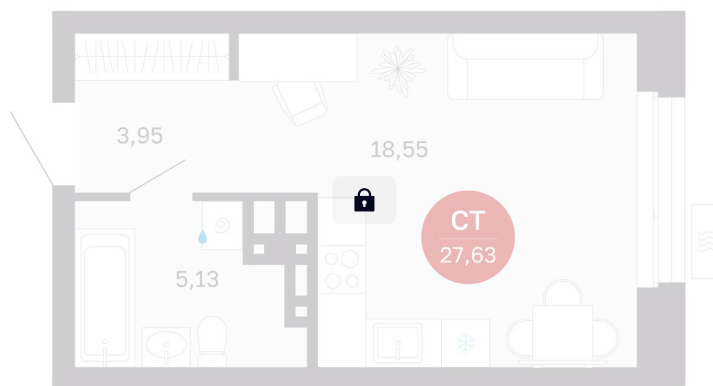

# Студия 27.63 м<sup>2</sup>

Отсканируйте QR-код  
и смотрите на сайте  
balance-  
development.ru

## 4 620 000 руб.

В ипотеку от 18 873 руб.

Предчистовая отделка

Проект	Сибирская калина	Корпус	Дом 4
Этаж	13	Секция	7
Сдача	1 кв. 2029		

12.06.2026 18:58 (Мск)

Не является публичной офертой, цена может быть скорректирована.  
Информация взята с сайта «balance-development.ru».