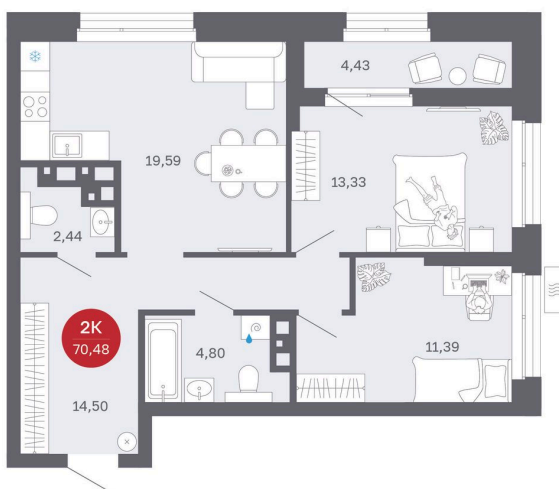

# 2 комнатная 70.48 м<sup>2</sup>

Отсканируйте QR-код  
и смотрите на сайте  
balance-  
development.ru

~~12 160 000 руб.~~

**10 450 000 руб.**

В ипотеку от 43 811 руб.

Выгода июня до 30.06.2026

Предчистовая отделка

Проект	Сибирская калина	Корпус	Дом 1
Этаж	22	Секция	1
Сдача	2 кв. 2027		

12.06.2026 19:33 (Мск)

Не является публичной офертой, цена может быть скорректирована.  
Информация взята с сайта «balance-development.ru».

# На этаже 22

2 комнатная 70.48 м<sup>2</sup>

12.06.2026 19:33 (Мск)

Не является публичной офертой, цена может быть скорректирована.  
Информация взята с сайта «balance-development.ru».

# На генплане Дом 1

2 комнатная 70.48 м<sup>2</sup>

12.06.2026 19:33 (Мск)

Не является публичной офертой, цена может быть скорректирована.  
Информация взята с сайта «balance-development.ru».