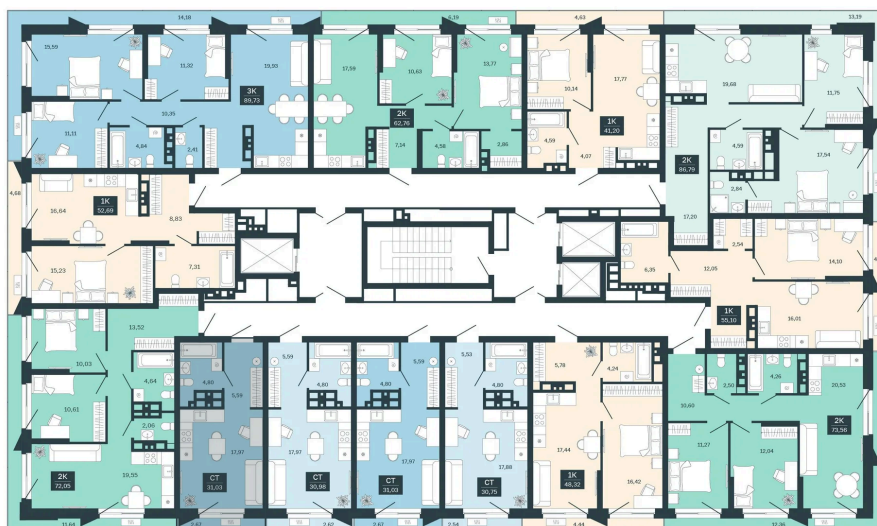

## 5 180 000 руб.

В ипотеку от 21 161 руб.

Предчистовая отделка

Проект	Сибирская калина	Корпус	Дом 3
Этаж	18	Секция	5
Сдача	1 кв. 2029		

12.06.2026 10:32 (Мск)

Не является публичной офертой, цена может быть скорректирована.  
Информация взята с сайта «balance-development.ru».

# На этаже 18

Студия 28.36 м<sup>2</sup>

12.06.2026 10:32 (Мск)

Не является публичной офертой, цена может быть скорректирована.  
Информация взята с сайта «balance-development.ru».

# На генплане Дом 3

Студия 28.36 м<sup>2</sup>

12.06.2026 10:32 (Мск)

Не является публичной офертой, цена может быть скорректирована.  
Информация взята с сайта «balance-development.ru».