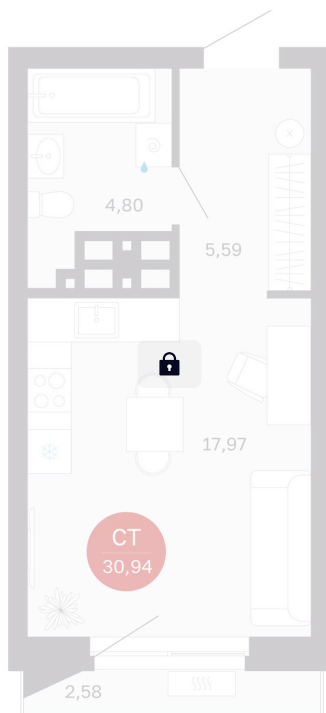

# Студия 28.36 м<sup>2</sup>

Отсканируйте QR-код  
и смотрите на сайте  
balance-  
development.ru

## 5 180 000 руб.

В ипотеку от 21 161 руб.

Предчистовая отделка

Проект	Сибирская калина	Корпус	Дом 3
Этаж	18	Секция	5
Сдача	1 кв. 2029		

12.06.2026 10:32 (Мск)

Не является публичной офертой, цена может быть скорректирована.  
Информация взята с сайта «balance-development.ru».

# На этаже 18

Студия 28.36 м<sup>2</sup>

12.06.2026 10:32 (Мск)

Не является публичной офертой, цена может быть скорректирована.  
Информация взята с сайта «balance-development.ru».