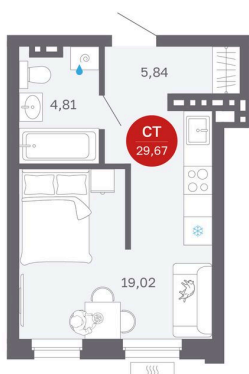

Номер: 82/С3

Студия 29.67 м²

Отсканируйте QR-код
и смотрите на сайте
balance-
development.ru

~~6 030 000 руб.~~

5 720 000 руб.

В ипотеку от 23 367 руб.

Выгода июня до 30.06.2026

Предчистовая отделка

Проект	Сибирская калина	Корпус	Дом 2
Этаж	5	Секция	3
Сдача	2 кв. 2027		

12.06.2026 16:30 (Мск)

Не является публичной офертой, цена может быть скорректирована.
Информация взята с сайта «balance-development.ru».

На этаже 5

Студия 29.67 м²

12.06.2026 16:30 (Мск)

Не является публичной офертой, цена может быть скорректирована.
Информация взята с сайта «balance-development.ru».

На генплане Дом 2

Студия 29.67 м²

12.06.2026 16:30 (Мск)