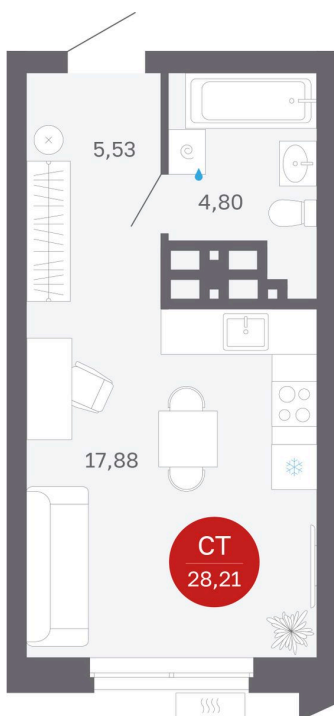

# Студия 28.21 м<sup>2</sup>

Отсканируйте QR-код  
и смотрите на сайте  
balance-  
development.ru

~~4 790 000 руб.~~

**4 790 000 руб.**

В ипотеку от 19 568 руб.

Предчистовая отделка

Проект	Сибирская калина	Корпус	Дом 3
Этаж	20	Секция	5
Сдача	1 кв. 2029		

# На этаже 20

Студия 28.21 м<sup>2</sup>

12.06.2026 16:39 (Мск)

Не является публичной офертой, цена может быть скорректирована.  
Информация взята с сайта «balance-development.ru».