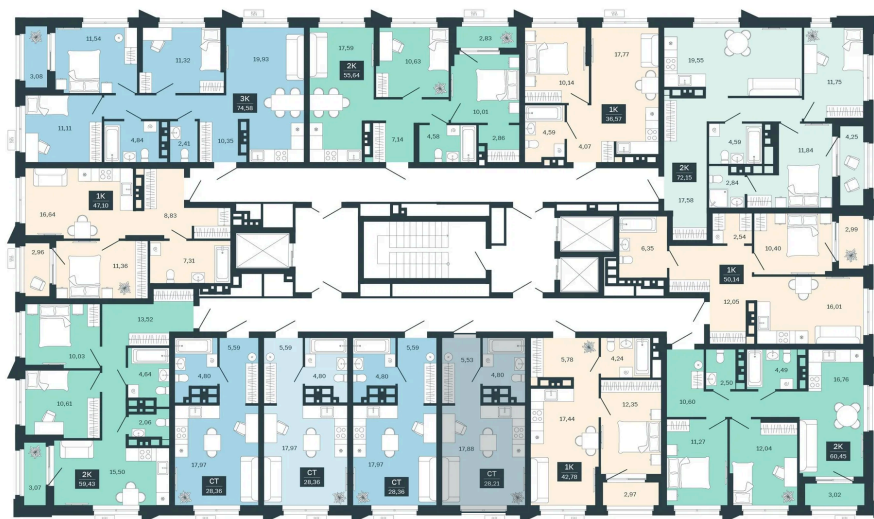

# Студия 28.21 м<sup>2</sup>

Отсканируйте QR-код  
и смотрите на сайте  
balance-  
development.ru

~~4 790 000 руб.~~

**4 790 000 руб.**

В ипотеку от 19 568 руб.

Предчистовая отделка

Проект	Сибирская калина	Корпус	Дом 3
Этаж	20	Секция	5
Сдача	1 кв. 2029		

# На этаже 20

Студия 28.21 м<sup>2</sup>

12.06.2026 16:39 (Мск)

Не является публичной офертой, цена может быть скорректирована.  
Информация взята с сайта «balance-development.ru».