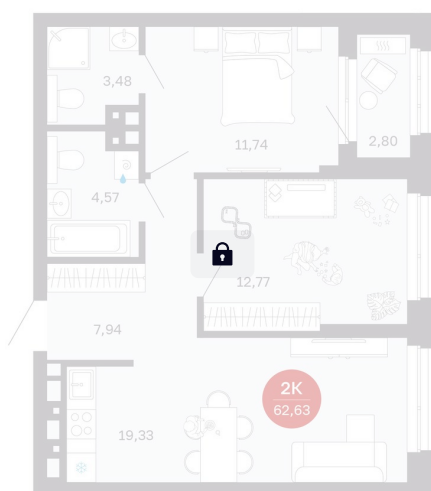

Номер: 126/С1

2 комнатная 62.63 м²

Отсканируйте QR-код
и смотрите на сайте
balance-
development.ru

Цена по запросу

Предчистовая отделка

Проект	Сибирская калина	Корпус	Дом 1
Этаж	11	Секция	1
Сдача	2 кв. 2027		

12.06.2026 23:32 (Мск)

Не является публичной офертой, цена может быть скорректирована.
Информация взята с сайта «balance-development.ru».

На генплане Дом 1

2 комнатная 62.63 м²

12.06.2026 23:32 (Мск)

Не является публичной офертой, цена может быть скорректирована.
Информация взята с сайта «balance-development.ru».