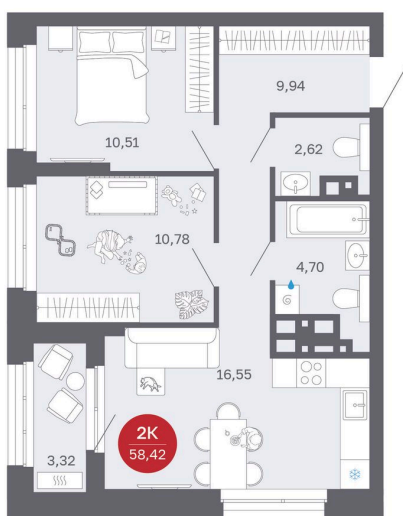

# 2 комнатная 58.42 м<sup>2</sup>

Отсканируйте QR-код  
и смотрите на сайте  
balance-  
development.ru

~~10 140 000 руб.~~

**8 640 000 руб.**

Выгода июня до 30.06.2026

Предчистовая отделка

Проект	Сибирская калина	Корпус	Дом 1
Этаж	21	Секция	1
Сдача	2 кв. 2027		

# На генплане Дом 1

2 комнатная 58.42 м<sup>2</sup>

12.06.2026 19:24 (Мск)

Не является публичной офертой, цена может быть скорректирована.  
Информация взята с сайта «balance-development.ru».