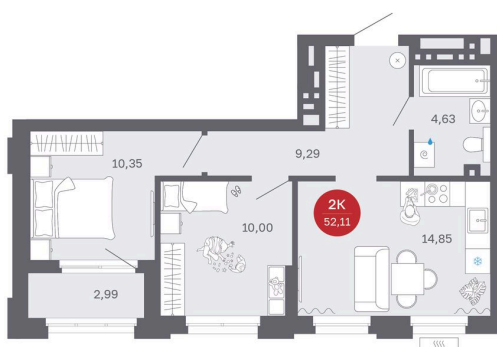

Номер: 5/С2

2 комнатная 52.11 м²

Отсканируйте QR-код
и смотрите на сайте
balance-
development.ru

7 890 000 руб.

Предчистовая отделка

Проект	Сибирская калина	Корпус	Дом 2
Этаж	2	Секция	2
Сдача	2 кв. 2027		

18.06.2026 11:09 (Мск)

Не является публичной офертой, цена может быть скорректирована.
Информация взята с сайта «balance-development.ru».

На этаже 2

2 комнатная 52.11 м²

18.06.2026 11:09 (Мск)

Не является публичной офертой, цена может быть скорректирована.
Информация взята с сайта «balance-development.ru».

На генплане Дом 2

2 комнатная 52.11 м²

18.06.2026 11:09 (Мск)

Не является публичной офертой, цена может быть скорректирована.
Информация взята с сайта «balance-development.ru».