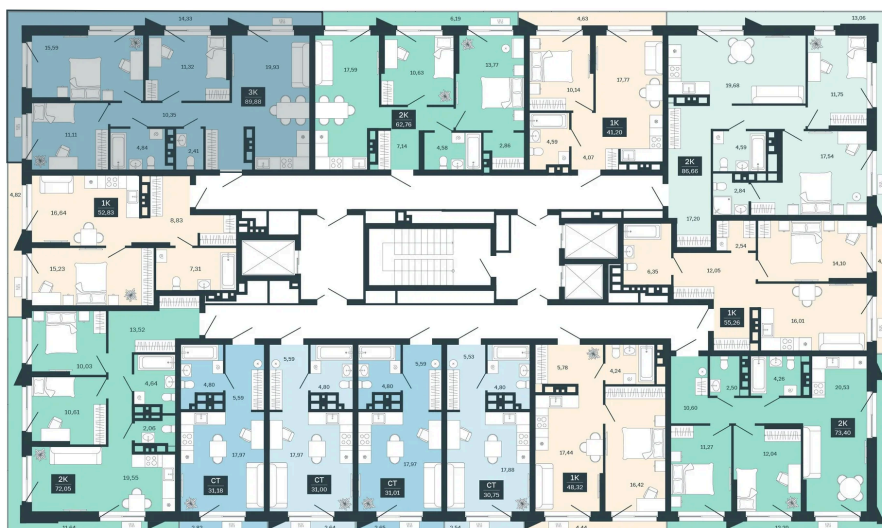

Номер: 262/C5

3 комнатная 75.55 м²

Отсканируйте QR-код
и смотрите на сайте
balance-
development.ru

12 600 000 руб.

В ипотеку от 52 824 руб.

Предчистовая отделка

Проект	Сибирская калина	Корпус	Дом 3
Этаж	22	Секция	5
Сдача	1 кв. 2029		

12.06.2026 15:37 (Мск)

Не является публичной офертой, цена может быть скорректирована.
Информация взята с сайта «balance-development.ru».

На этаже 22

3 комнатная 75.55 м²

12.06.2026 15:37 (Мск)

Не является публичной офертой, цена может быть скорректирована.
Информация взята с сайта «balance-development.ru».

На генплане Дом 3

3 комнатная 75.55 м²

12.06.2026 15:37 (Мск)

Не является публичной офертой, цена может быть скорректирована.
Информация взята с сайта «balance-development.ru».