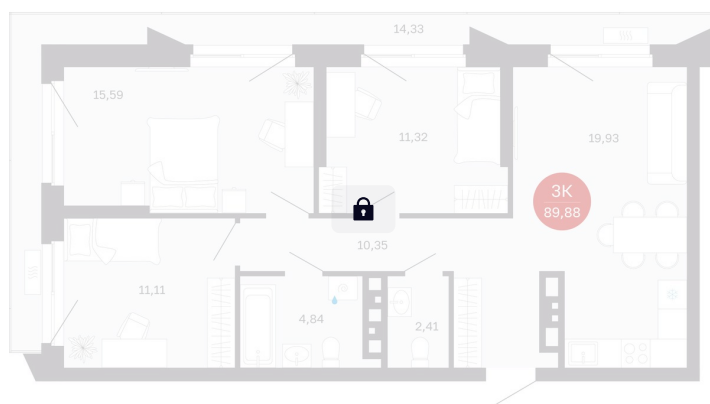

Номер: 262/C5

3 комнатная 75.55 м²

Отсканируйте QR-код
и смотрите на сайте
balance-
development.ru

12 600 000 руб.

В ипотеку от 52 824 руб.

Предчистовая отделка

Проект	Сибирская калина	Корпус	Дом 3
Этаж	22	Секция	5
Сдача	1 кв. 2029		

12.06.2026 15:37 (Мск)

Не является публичной офертой, цена может быть скорректирована.
Информация взята с сайта «balance-development.ru».

На этаже 22

3 комнатная 75.55 м²

12.06.2026 15:37 (Мск)

Не является публичной офертой, цена может быть скорректирована.
Информация взята с сайта «balance-development.ru».