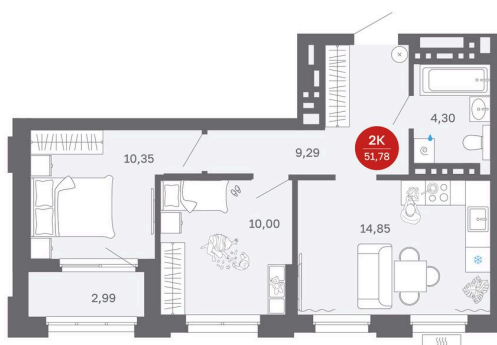

Номер: 40/С2

2 комнатная 51.78 м²

Отсканируйте QR-код
и смотрите на сайте
balance-
development.ru

7 920 000 руб.

Предчистовая отделка

Проект	Сибирская калина	Корпус	Дом 2
Этаж	7	Секция	2
Сдача	2 кв. 2027		

12.06.2026 17:53 (Мск)

Не является публичной офертой, цена может быть скорректирована.
Информация взята с сайта «balance-development.ru».

На этаже 7

2 комнатная 51.78 м²

12.06.2026 17:53 (Мск)

Не является публичной офертой, цена может быть скорректирована.
Информация взята с сайта «balance-development.ru».

На генплане Дом 2

2 комнатная 51.78 м²

12.06.2026 17:53 (Мск)

Не является публичной офертой, цена может быть скорректирована.
Информация взята с сайта «balance-development.ru».