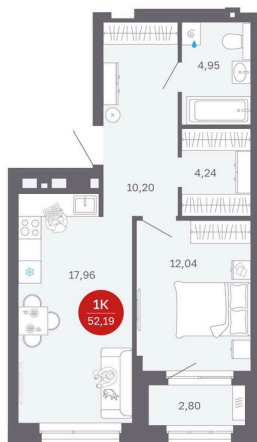

Номер: 1/С1

1 комнатная 52.19 м²

Отсканируйте QR-код
и смотрите на сайте
balance-
development.ru

~~8 750 000 руб.~~

7 770 000 руб.

Выгода июня до 30.06.2026

Предчистовая отделка

Проект	Сибирская калина	Корпус	Дом 1
Этаж	2	Секция	1
Сдача	2 кв. 2027		

12.06.2026 22:12 (Мск)

Не является публичной офертой, цена может быть скорректирована.
Информация взята с сайта «balance-development.ru».

На генплане Дом 1

1 комнатная 52.19 м²

12.06.2026 22:12 (Мск)

Не является публичной офертой, цена может быть скорректирована.
Информация взята с сайта «balance-development.ru».