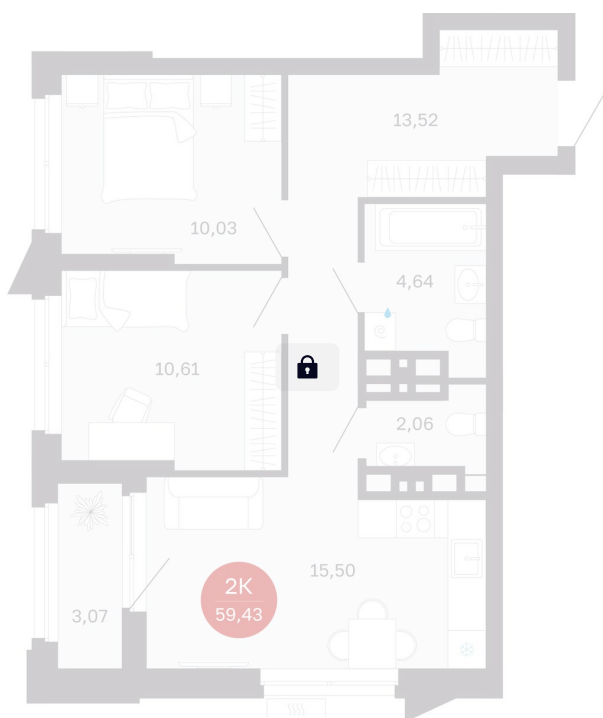

Номер: 312/C5

2 комнатная 59.43 м²

Отсканируйте QR-код
и смотрите на сайте
balance-
development.ru

8 750 000 руб.

В ипотеку от 36 684 руб.

Предчистовая отделка

Проект	Сибирская калина	Корпус	Дом 3
Этаж	25	Секция	5
Сдача	1 кв. 2029		

12.06.2026 23:14 (Мск)

Не является публичной офертой, цена может быть скорректирована.
Информация взята с сайта «balance-development.ru».

На этаже 25

2 комнатная 59.43 м²

12.06.2026 23:14 (Мск)

Не является публичной офертой, цена может быть скорректирована.
Информация взята с сайта «balance-development.ru».

На генплане Дом 3

2 комнатная 59.43 м²

12.06.2026 23:14 (Мск)

Не является публичной офертой, цена может быть скорректирована.
Информация взята с сайта «balance-development.ru».