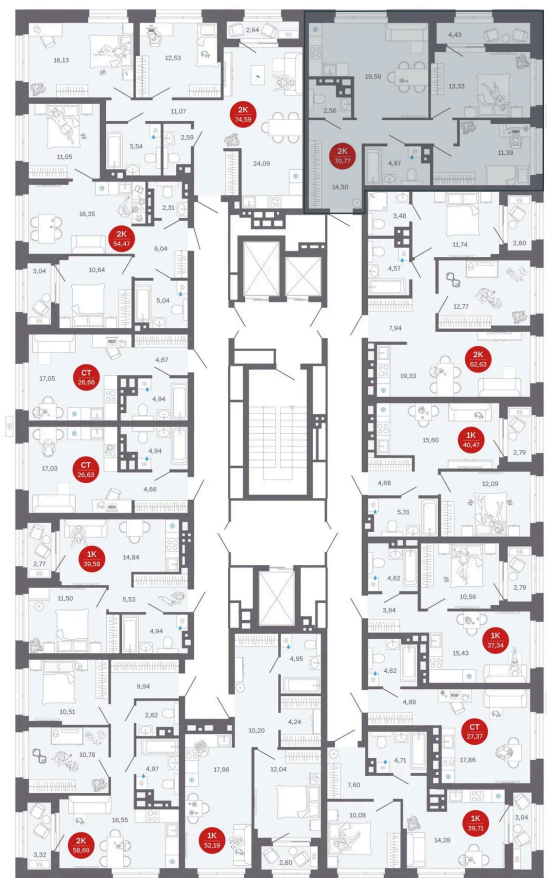

# 2 комнатная 70.77 м<sup>2</sup>

Отсканируйте QR-код  
и смотрите на сайте  
balance-  
development.ru

## Цена по запросу

Предчистовая отделка

Проект	Сибирская калина	Корпус	Дом 1
Этаж	11	Секция	1
Сдача	2 кв. 2027		

12.06.2026 18:02 (Мск)

Не является публичной офертой, цена может быть скорректирована.  
Информация взята с сайта «balance-development.ru».

# На этаже 11

2 комнатная 70.77 м<sup>2</sup>

12.06.2026 18:02 (Мск)

Не является публичной офертой, цена может быть скорректирована.  
Информация взята с сайта «balance-development.ru».

# На генплане Дом 1

2 комнатная 70.77 м<sup>2</sup>

12.06.2026 18:02 (Мск)

Не является публичной офертой, цена может быть скорректирована.  
Информация взята с сайта «balance-development.ru».