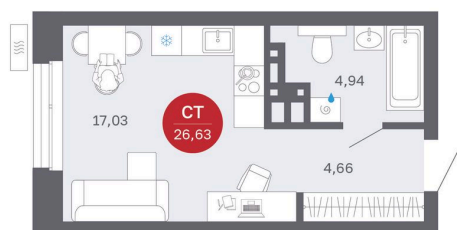

Номер: 134/С1

Студия 26.63 м²

Отсканируйте QR-код
и смотрите на сайте
balance-
development.ru

~~4 750 000 руб.~~

4 650 000 руб.

В ипотеку от 18 996 руб.

Выгода июня до 30.06.2026

Предчистовая отделка

Проект	Сибирская калина	Корпус	Дом 1
Этаж	12	Секция	1
Сдача	2 кв. 2027		

12.06.2026 16:42 (Мск)

Не является публичной офертой, цена может быть скорректирована.
Информация взята с сайта «balance-development.ru».

На генплане Дом 1

Студия 26.63 м²

12.06.2026 16:42 (Мск)

Не является публичной офертой, цена может быть скорректирована.
Информация взята с сайта «balance-development.ru».