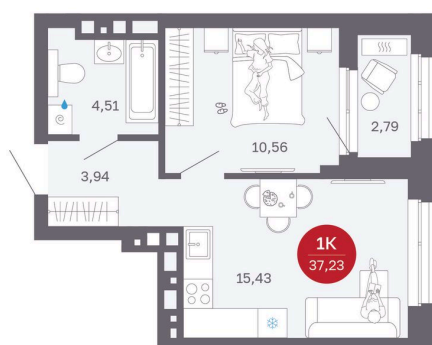

# 1 комнатная 37.23 м<sup>2</sup>

Отсканируйте QR-код  
и смотрите на сайте  
balance-  
development.ru

~~6 750 000 руб.~~

**6 410 000 руб.**

В ипотеку от 26 185 руб.

Выгода июня до 30.06.2026

Предчистовая отделка

Проект	Сибирская калина	Корпус	Дом 1
Этаж	18	Секция	1
Сдача	2 кв. 2027		

12.06.2026 10:08 (Мск)

Не является публичной офертой, цена может быть скорректирована.  
Информация взята с сайта «balance-development.ru».

# На генплане Дом 1

1 комнатная 37.23 м<sup>2</sup>

12.06.2026 10:08 (Мск)

Не является публичной офертой, цена может быть скорректирована.  
Информация взята с сайта «balance-development.ru».