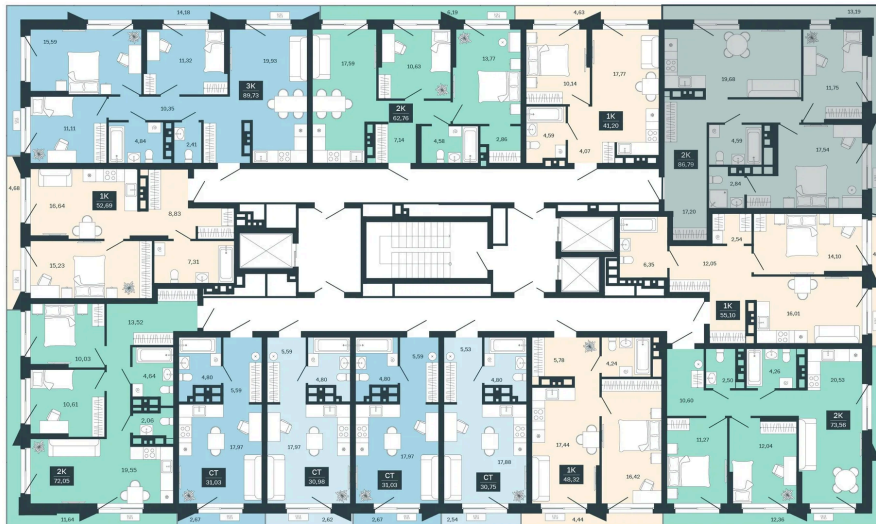

Номер: 213/C5

2 комнатная 73.6 м²

Отсканируйте QR-код
и смотрите на сайте
balance-
development.ru

12 560 000 руб.

В ипотеку от 52 656 руб.

Предчистовая отделка

Проект	Сибирская калина	Корпус	Дом 3
Этаж	18	Секция	5
Сдача	1 кв. 2029		

12.06.2026 17:49 (Мск)

Не является публичной офертой, цена может быть скорректирована.
Информация взята с сайта «balance-development.ru».

На этаже 18

2 комнатная 73.6 м²

12.06.2026 17:49 (Мск)

Не является публичной офертой, цена может быть скорректирована.
Информация взята с сайта «balance-development.ru».

На генплане Дом 3

2 комнатная 73.6 м²

12.06.2026 17:49 (Мск)

Не является публичной офертой, цена может быть скорректирована.
Информация взята с сайта «balance-development.ru».