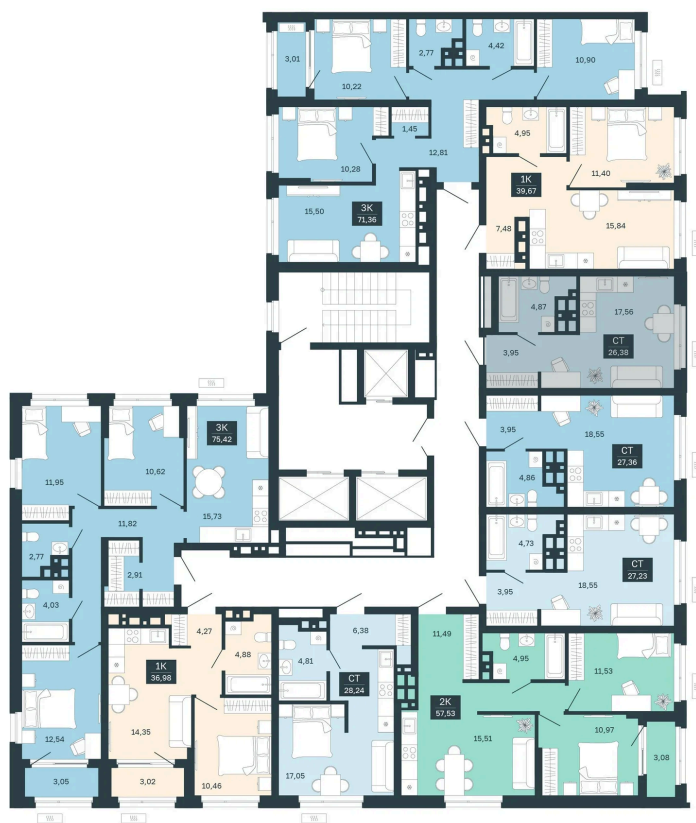

Номер: 353/С7

# Студия 26.38 м<sup>2</sup>

Отсканируйте QR-код  
и смотрите на сайте  
balance-  
development.ru

~~4 500 000 руб.~~

**4 500 000 руб.**

В ипотеку от 18 383 руб.

Предчистовая отделка

Проект	Сибирская калина	Корпус	Дом 4
Этаж	15	Секция	7
Сдача	1 кв. 2029		

# На этаже 15

Студия 26.38 м<sup>2</sup>

12.06.2026 18:09 (Мск)

Не является публичной офертой, цена может быть скорректирована.  
Информация взята с сайта «balance-development.ru».

# На генплане Дом 4

Студия 26.38 м<sup>2</sup>

12.06.2026 18:09 (Мск)

Не является публичной офертой, цена может быть скорректирована.  
Информация взята с сайта «balance-development.ru».