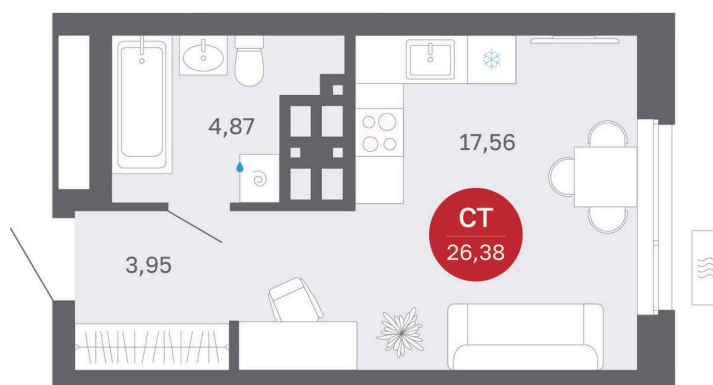

# Студия 26.38 м<sup>2</sup>

Отсканируйте QR-код  
и смотрите на сайте  
balance-  
development.ru

~~4 500 000 руб.~~

**4 500 000 руб.**

В ипотеку от 18 383 руб.

Предчистовая отделка

Проект	Сибирская калина	Корпус	Дом 4
Этаж	15	Секция	7
Сдача	1 кв. 2029		

# На генплане Дом 4

Студия 26.38 м<sup>2</sup>

12.06.2026 18:09 (Мск)

Не является публичной офертой, цена может быть скорректирована.  
Информация взята с сайта «balance-development.ru».