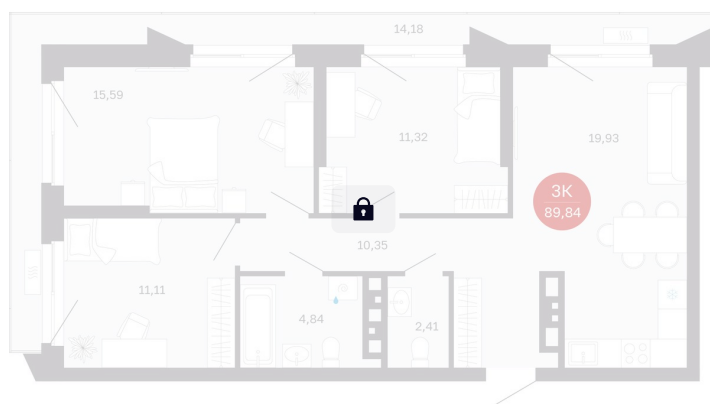

## 12 580 000 руб.

В ипотеку от 52 740 руб.

Предчистовая отделка

Проект	Сибирская калина	Корпус	Дом 3
Этаж	18	Секция	5
Сдача	1 кв. 2029		

12.06.2026 17:50 (Мск)

Не является публичной офертой, цена может быть скорректирована.  
Информация взята с сайта «balance-development.ru».