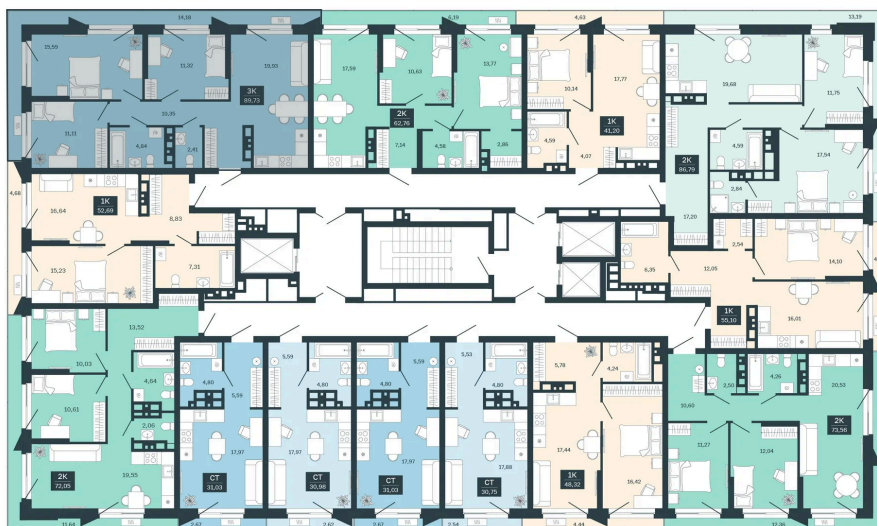

## 12 580 000 руб.

В ипотеку от 52 740 руб.

Предчистовая отделка

Проект	Сибирская калина	Корпус	Дом 3
Этаж	18	Секция	5
Сдача	1 кв. 2029		

12.06.2026 17:50 (Мск)

Не является публичной офертой, цена может быть скорректирована.  
Информация взята с сайта «balance-development.ru».

# На этаже 18

3 комнатная 75.55 м<sup>2</sup>

12.06.2026 17:50 (Мск)

Не является публичной офертой, цена может быть скорректирована.  
Информация взята с сайта «balance-development.ru».

# На генплане Дом 3

3 комнатная 75.55 м<sup>2</sup>

12.06.2026 17:50 (Мск)

Не является публичной офертой, цена может быть скорректирована.  
Информация взята с сайта «balance-development.ru».