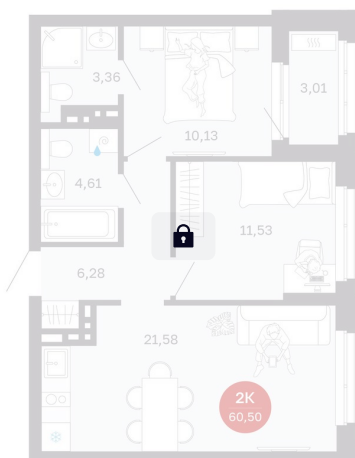

Номер: 80/С3

2 комнатная 60.5 м²

Отсканируйте QR-код
и смотрите на сайте
balance-
development.ru

10 580 000 руб.

В ипотеку от 44 356 руб.

Предчистовая отделка

Проект	Сибирская калина	Корпус	Дом 2
Этаж	5	Секция	3
Сдача	2 кв. 2027		

12.06.2026 13:58 (Мск)

Не является публичной офертой, цена может быть скорректирована.
Информация взята с сайта «balance-development.ru».

На этаже 5

2 комнатная 60.5 м²

12.06.2026 13:58 (Мск)

Не является публичной офертой, цена может быть скорректирована.
Информация взята с сайта «balance-development.ru».