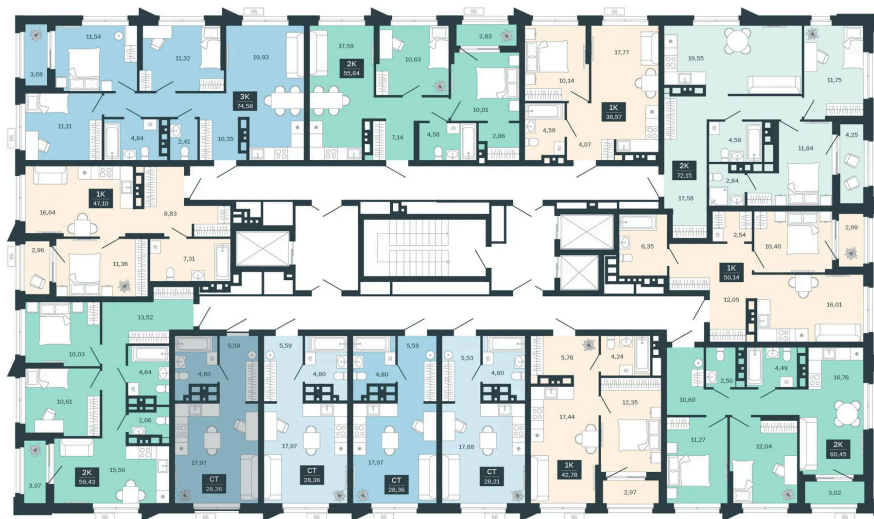

## Цена по запросу

Предчистовая отделка

Проект	Сибирская калина	Корпус	Дом 3
Этаж	17	Секция	5
Сдача	1 кв. 2029		

12.06.2026 16:28 (Мск)

Не является публичной офертой, цена может быть скорректирована.  
Информация взята с сайта «balance-development.ru».

# На этаже 17

Студия 28.36 м<sup>2</sup>

12.06.2026 16:28 (Мск)

Не является публичной офертой, цена может быть скорректирована.  
Информация взята с сайта «balance-development.ru».

# На генплане Дом 3

Студия 28.36 м<sup>2</sup>

12.06.2026 16:28 (Мск)

Не является публичной офертой, цена может быть скорректирована.  
Информация взята с сайта «balance-development.ru».