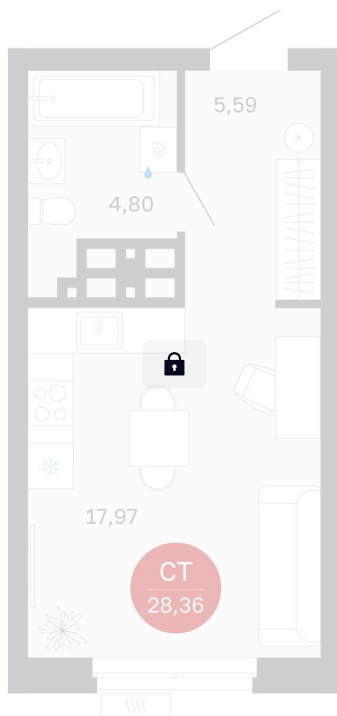

# Студия 28.36 м<sup>2</sup>

Отсканируйте QR-код  
и смотрите на сайте  
balance-  
development.ru

## Цена по запросу

Предчистовая отделка

Проект	Сибирская калина	Корпус	Дом 3
Этаж	17	Секция	5
Сдача	1 кв. 2029		

12.06.2026 16:28 (Мск)

Не является публичной офертой, цена может быть скорректирована.  
Информация взята с сайта «balance-development.ru».

# На этаже 17

Студия 28.36 м<sup>2</sup>

12.06.2026 16:28 (Мск)

Не является публичной офертой, цена может быть скорректирована.  
Информация взята с сайта «balance-development.ru».