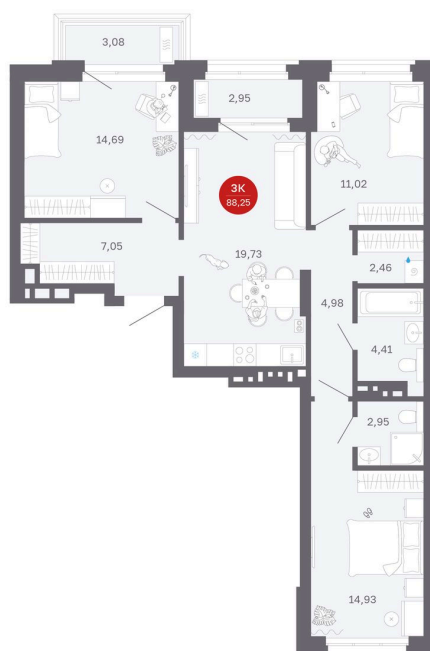

Номер: 8/С2

3 комнатная 88.25 м²

Отсканируйте QR-код
и смотрите на сайте
balance-development.ru

~~13 240 000 руб.~~

12 670 000 руб.

Выгода июня до 30.06.2026

Предчистовая отделка

Проект	Сибирская калина	Корпус	Дом 2
Этаж	3	Секция	2
Сдача	2 кв. 2027		

12.06.2026 21:52 (Мск)

Не является публичной офертой, цена может быть скорректирована.
Информация взята с сайта «balance-development.ru».

На этаже 3

3 комнатная 88.25 м²

12.06.2026 21:52 (Мск)

Не является публичной офертой, цена может быть скорректирована.
Информация взята с сайта «balance-development.ru».

На генплане Дом 2

3 комнатная 88.25 м²

12.06.2026 21:52 (Мск)

Не является публичной офертой, цена может быть скорректирована.
Информация взята с сайта «balance-development.ru».