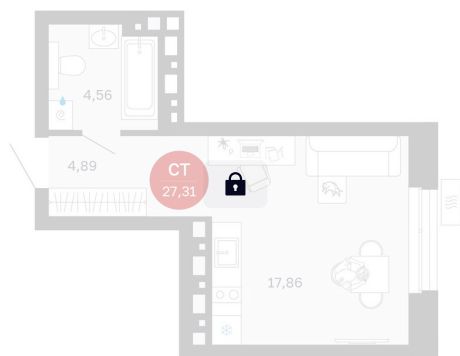

# Студия 27.31 м<sup>2</sup>

Отсканируйте QR-код  
и смотрите на сайте  
balance-  
development.ru

## 5 580 000 руб.

В ипотеку от 22 795 руб.

Предчистовая отделка

Проект	Сибирская калина	Корпус	Дом 1
Этаж	18	Секция	1
Сдача	2 кв. 2027		

12.06.2026 11:37 (Мск)

Не является публичной офертой, цена может быть скорректирована.  
Информация взята с сайта «balance-development.ru».