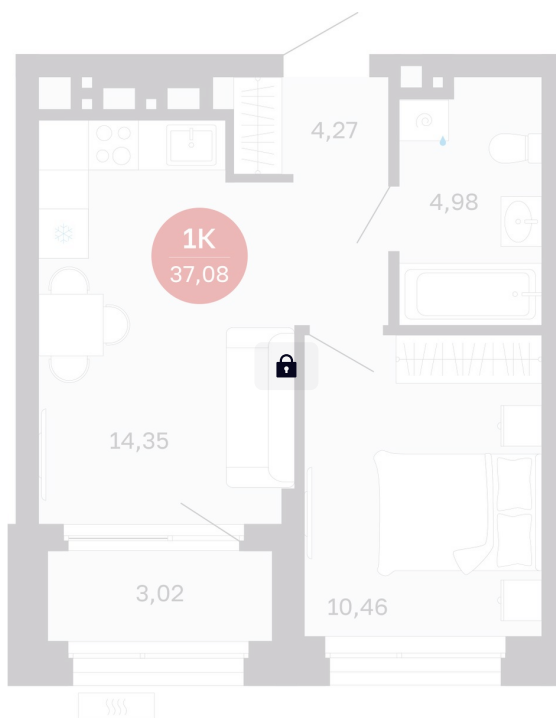

Номер: 259/С7

1 комнатная 37.08 м²

Отсканируйте QR-код
и смотрите на сайте
balance-
development.ru

Цена по запросу

Предчистовая отделка

Проект	Сибирская калина	Корпус	Дом 4
Этаж	4	Секция	7
Сдача	1 кв. 2029		

18.06.2026 11:02 (Мск)

Не является публичной офертой, цена может быть скорректирована.
Информация взята с сайта «balance-development.ru».

На генплане Дом 4

1 комнатная 37.08 м²

18.06.2026 11:02 (Мск)

Не является публичной офертой, цена может быть скорректирована.
Информация взята с сайта «balance-development.ru».