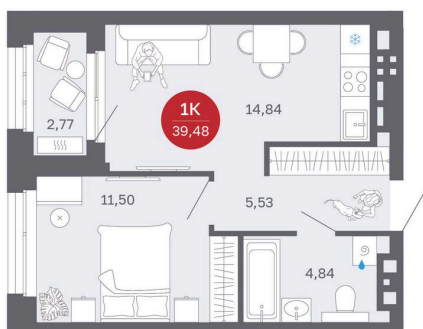

# 1 комнатная 39.48 м<sup>2</sup>

Отсканируйте QR-код  
и смотрите на сайте  
balance-  
development.ru

~~7 240 000 руб.~~

**6 870 000 руб.**

В ипотеку от 28 065 руб.

Выгода июня до 30.06.2026

Предчистовая отделка

Проект	Сибирская калина	Корпус	Дом 1
Этаж	25	Секция	1
Сдача	2 кв. 2027		

12.06.2026 16:38 (Мск)

Не является публичной офертой, цена может быть скорректирована.  
Информация взята с сайта «balance-development.ru».

# На этаже 25

1 комнатная 39.48 м<sup>2</sup>

12.06.2026 16:38 (Мск)

Не является публичной офертой, цена может быть скорректирована.  
Информация взята с сайта «balance-development.ru».

# На генплане Дом 1

1 комнатная 39.48 м<sup>2</sup>

12.06.2026 16:38 (Мск)

Не является публичной офертой, цена может быть скорректирована.  
Информация взята с сайта «balance-development.ru».