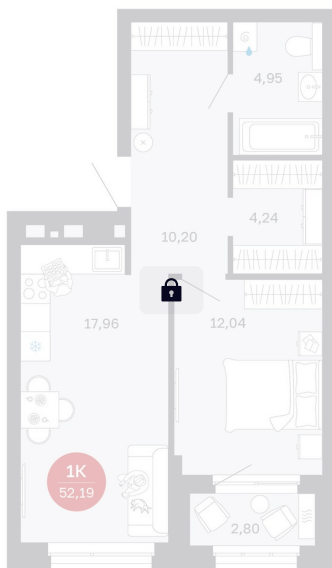

Номер: 222/С1

1 комнатная 52.19 м²

Отсканируйте QR-код
и смотрите на сайте
balance-
development.ru

Цена по запросу

Предчистовая отделка

Проект	Сибирская калина	Корпус	Дом 1
Этаж	19	Секция	1
Сдача	2 кв. 2027		

12.06.2026 09:14 (Мск)

Не является публичной офертой, цена может быть скорректирована.
Информация взята с сайта «balance-development.ru».

На генплане Дом 1

1 комнатная 52.19 м²

12.06.2026 09:14 (Мск)

Не является публичной офертой, цена может быть скорректирована.
Информация взята с сайта «balance-development.ru».