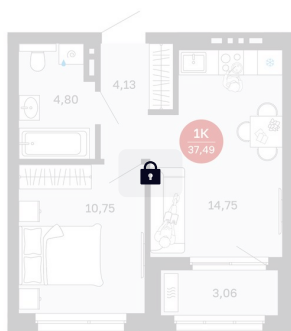

Номер: 32/С2

1 комнатная 37.49 м²

Отсканируйте QR-код
и смотрите на сайте
balance-
development.ru

7 100 000 руб.

В ипотеку от 29 004 руб.

Предчистовая отделка

Проект	Сибирская калина	Корпус	Дом 2
Этаж	6	Секция	2
Сдача	2 кв. 2027		

12.06.2026 10:07 (Мск)

Не является публичной офертой, цена может быть скорректирована.
Информация взята с сайта «balance-development.ru».

На этаже 6

1 комнатная 37.49 м²

12.06.2026 10:07 (Мск)

Не является публичной офертой, цена может быть скорректирована.
Информация взята с сайта «balance-development.ru».

На генплане Дом 2

1 комнатная 37.49 м²

12.06.2026 10:07 (Мск)

Не является публичной офертой, цена может быть скорректирована.
Информация взята с сайта «balance-development.ru».