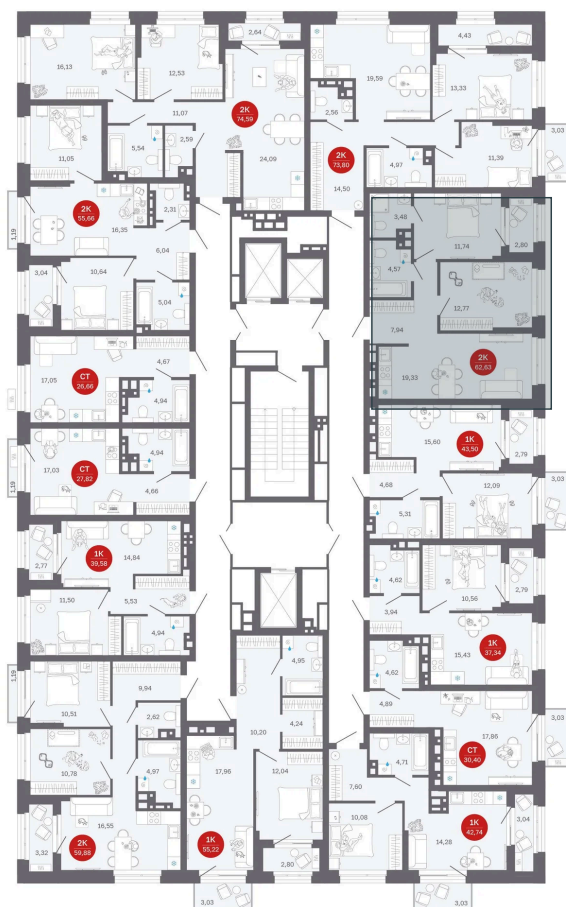

Номер: 61/С1

2 комнатная 62.63 м²

Отсканируйте QR-код
и смотрите на сайте
balance-
development.ru

9 010 000 руб.

Предчистовая отделка

Проект	Сибирская калина	Корпус	Дом 1
Этаж	6	Секция	1
Сдача	2 кв. 2027		

12.06.2026 18:16 (Мск)

Не является публичной офертой, цена может быть скорректирована.
Информация взята с сайта «balance-development.ru».

На этаже 6

2 комнатная 62.63 м²

12.06.2026 18:16 (Мск)

Не является публичной офертой, цена может быть скорректирована.
Информация взята с сайта «balance-development.ru».

На генплане Дом 1

2 комнатная 62.63 м²

12.06.2026 18:16 (Мск)

Не является публичной офертой, цена может быть скорректирована.
Информация взята с сайта «balance-development.ru».