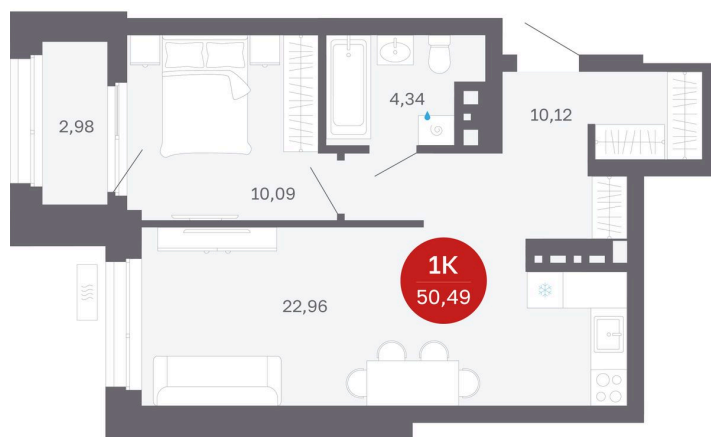

Номер: 143/С6

1 комнатная 50.49 м²

Отсканируйте QR-код
и смотрите на сайте
balance-
development.ru

~~7 850 000 руб.~~

7 850 000 руб.

В ипотеку от 32 068 руб.

Рассрочка без переплат до 31.03.2028

Предчистовая отделка

Проект	Сибирская калина	Корпус	Дом 4
Этаж	13	Секция	6
Сдача	1 кв. 2029		

12.06.2026 16:35 (Мск)

Не является публичной офертой, цена может быть скорректирована.
Информация взята с сайта «balance-development.ru».

На генплане Дом 4

1 комнатная 50.49 м²

12.06.2026 16:35 (Мск)

Не является публичной офертой, цена может быть скорректирована.
Информация взята с сайта «balance-development.ru».