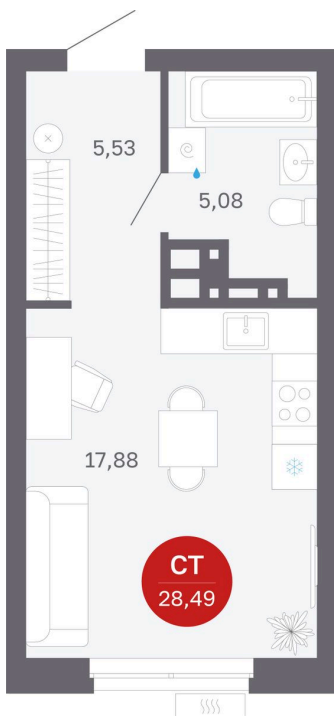

Номер: 48/С5

Студия 28.49 м²

Отсканируйте QR-код
и смотрите на сайте
balance-
development.ru

4 670 000 руб.

В ипотеку от 19 077 руб.

Выгода июня до 30.06.2026

Предчистовая отделка

Проект	Сибирская калина	Корпус	Дом 3
Этаж	5	Секция	5
Сдача	1 кв. 2029		

12.06.2026 23:17 (Мск)

Не является публичной офертой, цена может быть скорректирована.
Информация взята с сайта «balance-development.ru».

На этаже 5

Студия 28.49 м²

12.06.2026 23:17 (Мск)

Не является публичной офертой, цена может быть скорректирована.
Информация взята с сайта «balance-development.ru».

На генплане Дом 3

Студия 28.49 м²

12.06.2026 23:17 (Мск)

Не является публичной офертой, цена может быть скорректирована.
Информация взята с сайта «balance-development.ru».