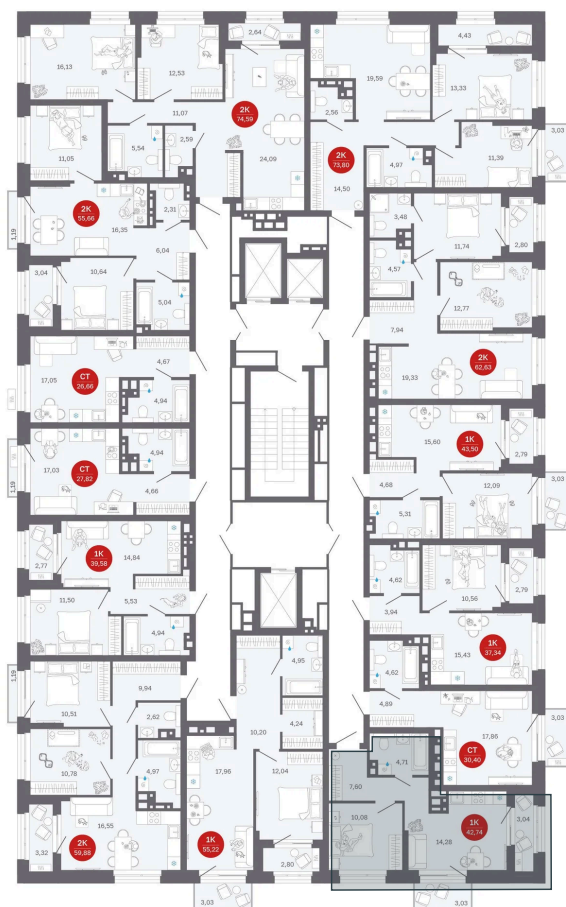

Номер: 39/С1

1 комнатная 42.74 м²

Отсканируйте QR-код
и смотрите на сайте
balance-
development.ru

~~6 390 000 руб.~~

6 290 000 руб.

В ипотеку от 25 695 руб.

Выгода июня до 30.06.2026

Предчистовая отделка

Проект	Сибирская калина	Корпус	Дом 1
Этаж	4	Секция	1
Сдача	2 кв. 2027		

12.06.2026 16:34 (Мск)

Не является публичной офертой, цена может быть скорректирована.
Информация взята с сайта «balance-development.ru».

На этаже 4

1 комнатная 42.74 м²

12.06.2026 16:34 (Мск)

Не является публичной офертой, цена может быть скорректирована.
Информация взята с сайта «balance-development.ru».

На генплане Дом 1

1 комнатная 42.74 м²